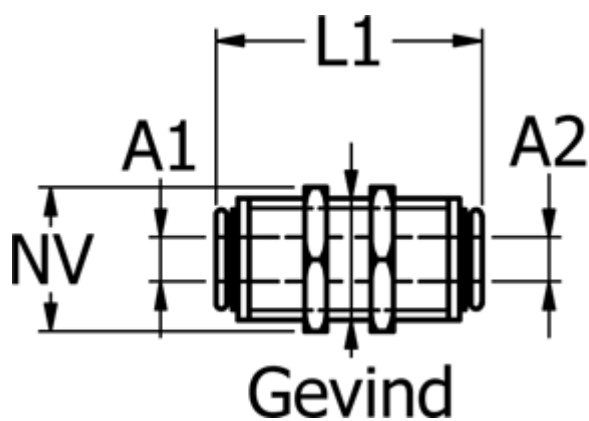

Varenummer: 586751017610
Beskrivelse: Metalfitting 751.017-610 - Ø6/Ø10
Push-in skot

Mål

Gevind	= M17x1
L1	= 37.5
NV	= 20
Udvendig slangediameter A1	= 6
Udvendig slangediameter A2	= 10